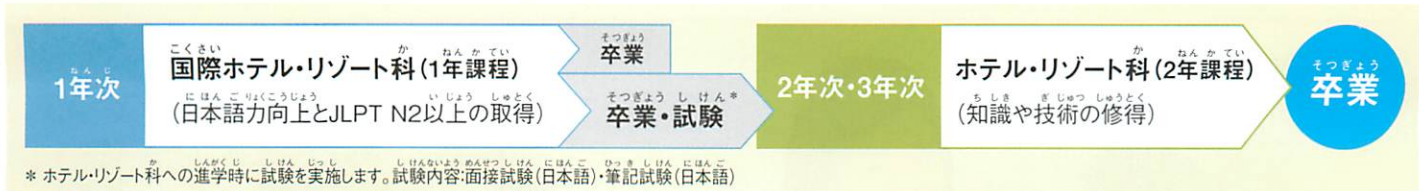

分野	学科・コース	修業年限	入学金	校納金(単位円)
ホテル	国際ホテル・リゾート科 ※ホテル・リゾート科への進学を目指します	1年・男女	120,000	730,000

※教科書・教材費・実習費等は別途必要となります ※校納金については必ず募集要項にてご確認をお願いします

Timetable JLPT N2レベル ホテル・リゾート科 ※カリキュラムは一例です

	Mon	Tue	Wed	Thu	Fri
9:30 - 11:00	実用英語	ホテルマネジメント	手話	HRS対策	ホテル産業演習II
11:15 - 12:45	一般教養	ホテル英会話	中国語／韓国語	サービス助	HRS対策
ランチタイム					
13:30 - 15:00	ホテルイベントプロデュース	茶道	実用英語	社会教養	ホテルマナー演習
15:15 - 16:45		バーテンダー	プラスa*		プラスa*

*プラスa=JLPT N1講座の他、他分野の授業を受講できるシステムです

Timetable JLPT N3レベル 国際ホテル・リゾート科 ※カリキュラムは一例です

	Mon	Tue	Wed	Thu	Fri
9:30 - 11:00	日本語IA	応用日本語IA	日本語IC	ホテルコミュニケーションスキルI	ビジネス日本語IB
11:15 - 12:45	ビジネス日本語IA	日本語IB	応用日本語IB	日本語ID	パソコン演習
ランチタイム					
13:30 - 15:00	ホテル概論I	ホテルサービスI	ワープロ演習		

Topics /

たくさんの日本人学生と一緒に学べる環境がある!

日本人学生と留学生が同じキャンパスで学ぶASOでは、日常的に日本人学生と交流できる環境が整っているため、自然とお互いの文化を理解することができ、語学力の向上が促されています。また、さまざまな交流イベントの実施によって交流を深めています。